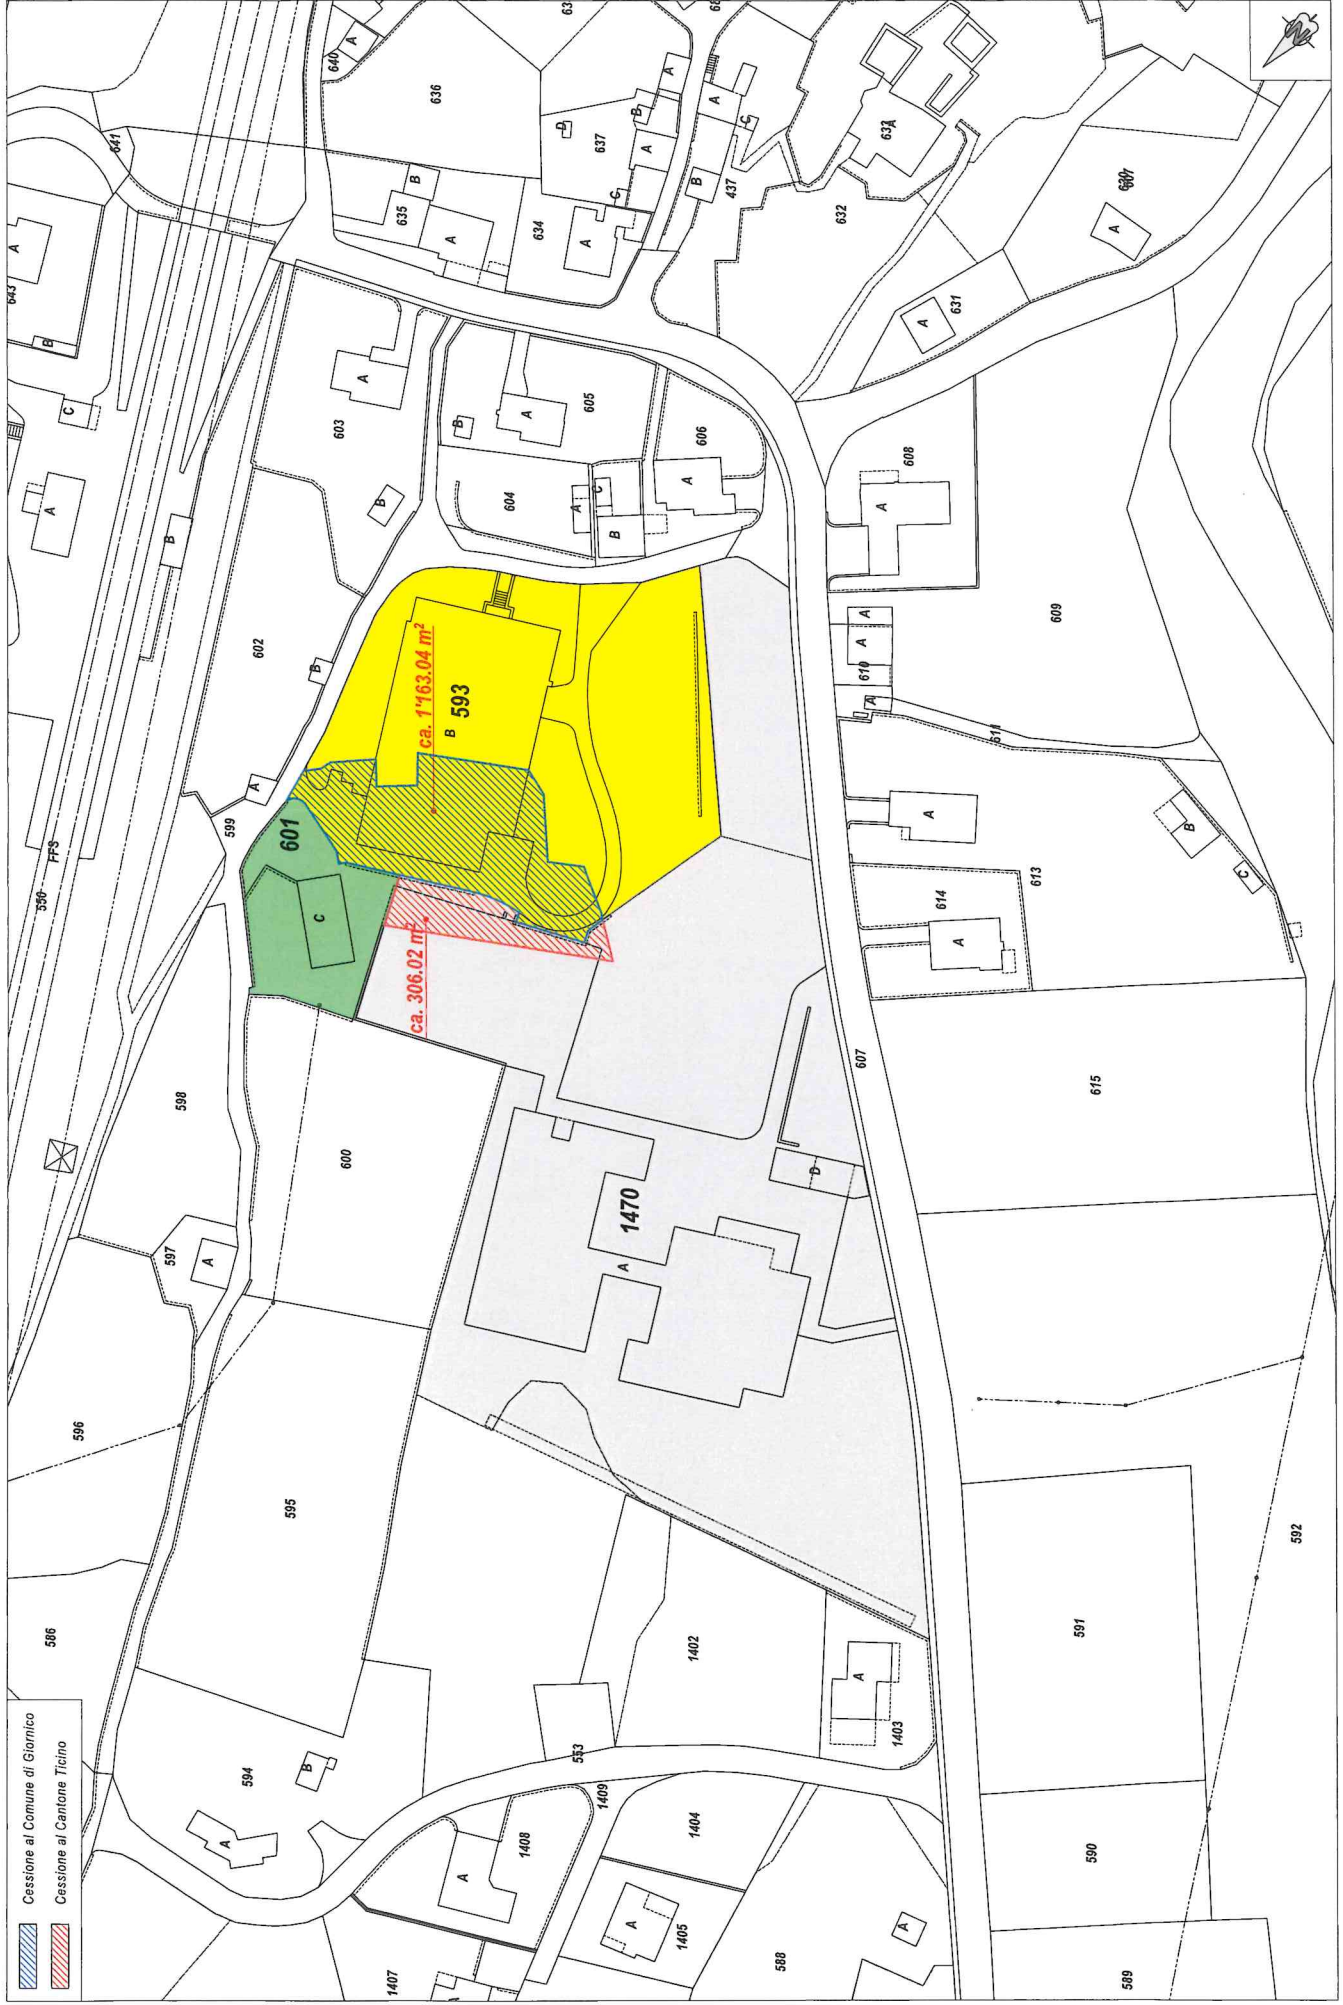

-  Cessione al Comune di Giornico
-  Cessione al Cantone Ticino

Mappali 601-593 e 1470 RFD a Giornico PROPOSTA DI FRAZIONAMENTO 1:1'000